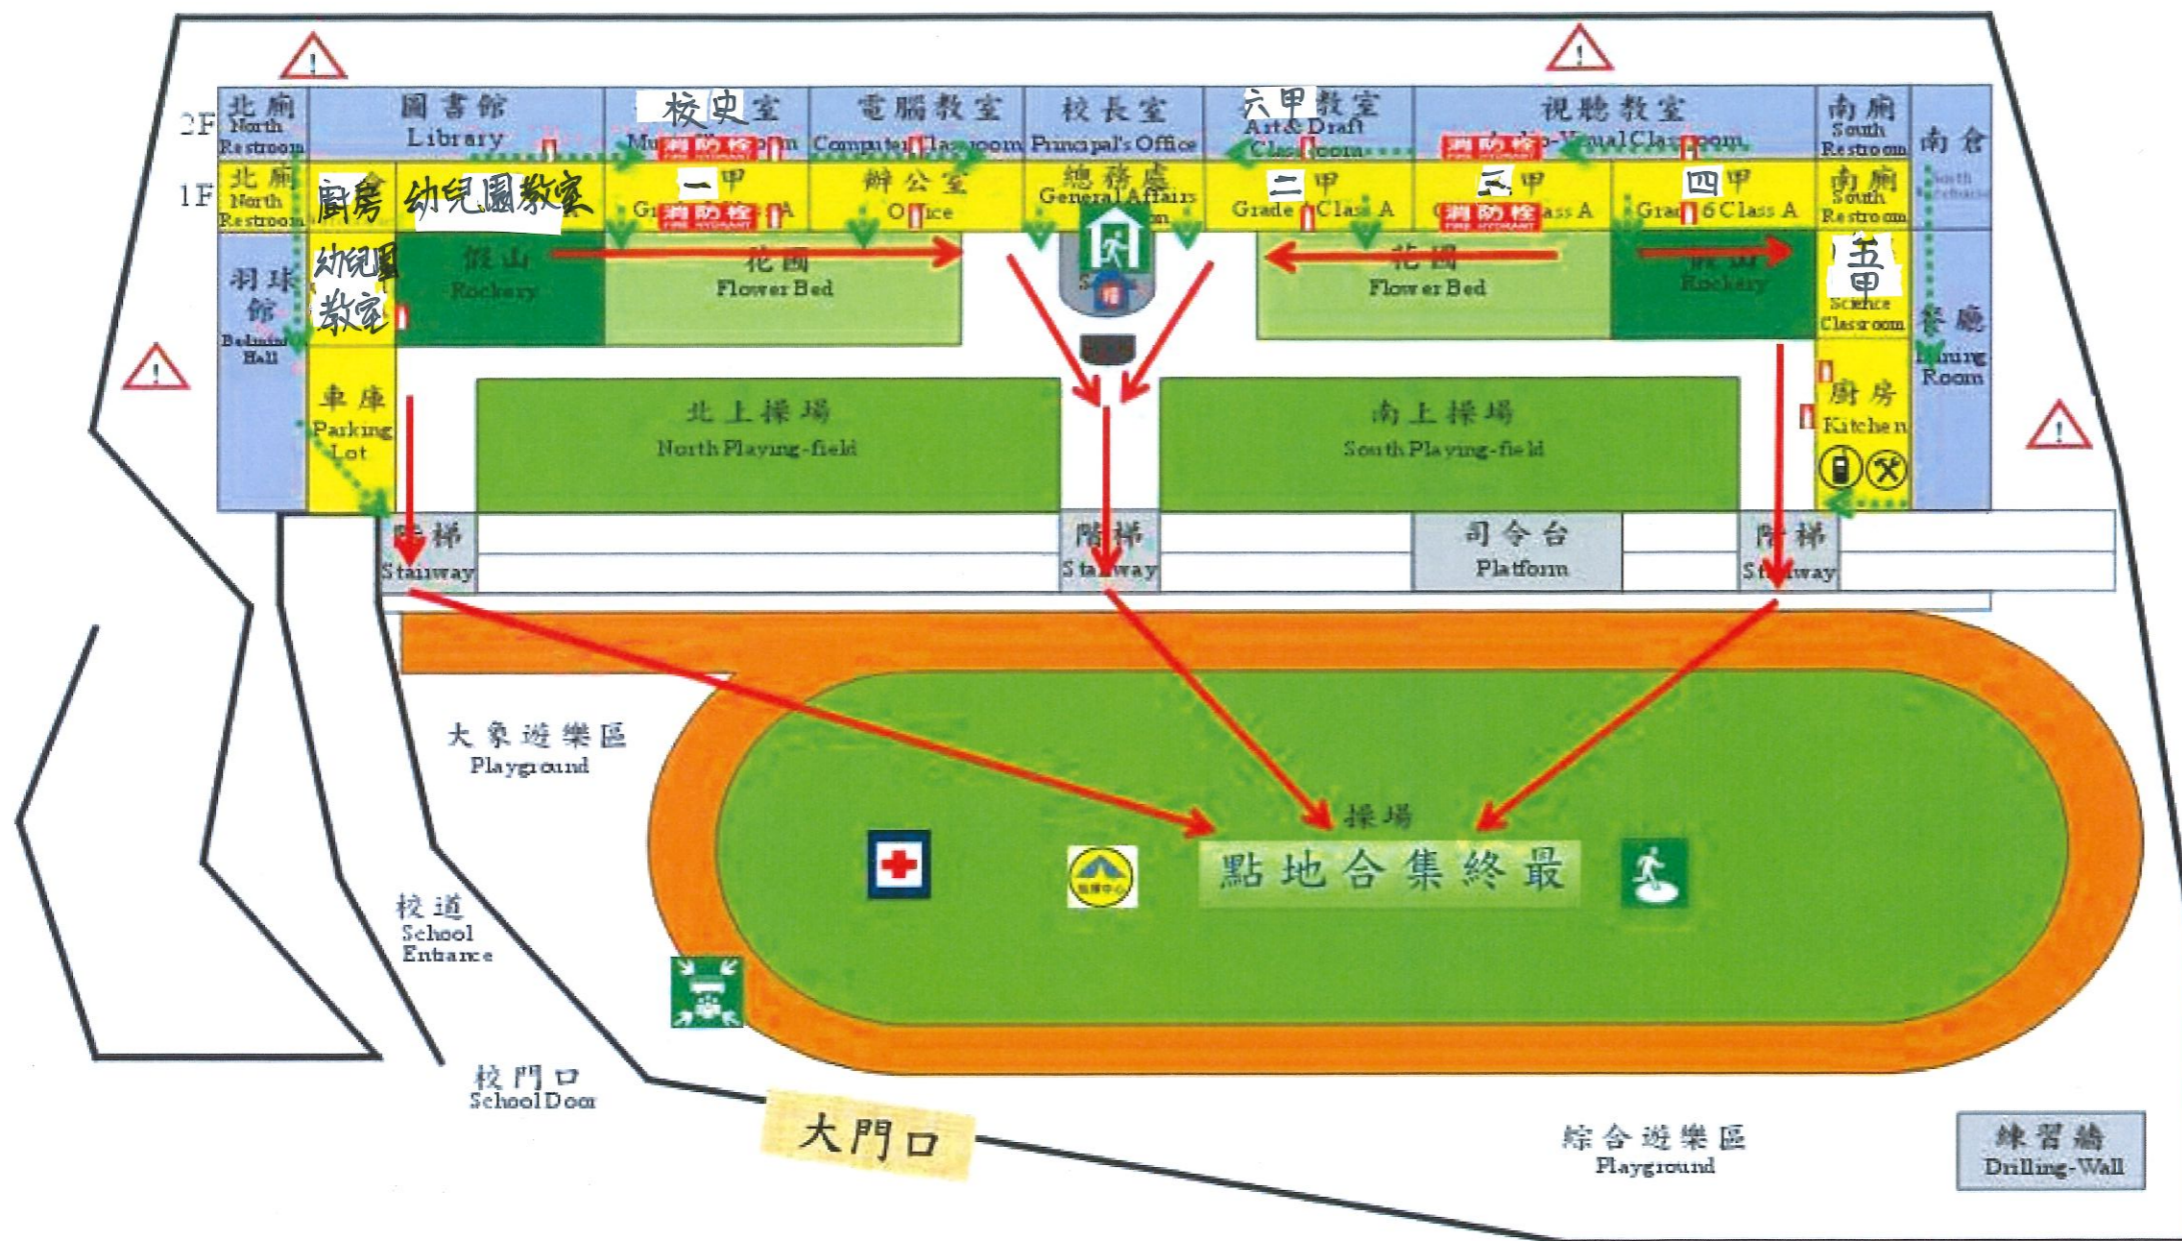

苗栗縣銅鑼鄉文峰國小一校園防災地圖

●經度:東經120度79分06秒
●緯度:北緯024度46分50秒

●106.06.16處
製

●防救災資訊

●災害通報單位

教育部校安中心
02-33437855
02-33437856
苗栗縣災害應變中心
037-271620#529
銅鑼鄉災害應變中心
037-991111#158
台電障礙台
1911
自來水公司
1910

●警消醫療單位

●銅鑼警察分局
●037-981014
●署苗醫院
●037-261920
●消防局 119

●學校災害潛勢資訊

●地震潛勢: 高
●淹水潛勢: 低
●坡地潛勢: 低
●(依全國各級學校災害潛勢資訊管理系統)

●標示

圖例	室內避難處所	●室外避難處所	●急救站	●滅火器	●消防栓
	●指揮中心	●物資儲備點	●救援器材放置點	●通訊設備放置點	校園死角
	人車轉運集結點				
					建築內路線
					建築外路線