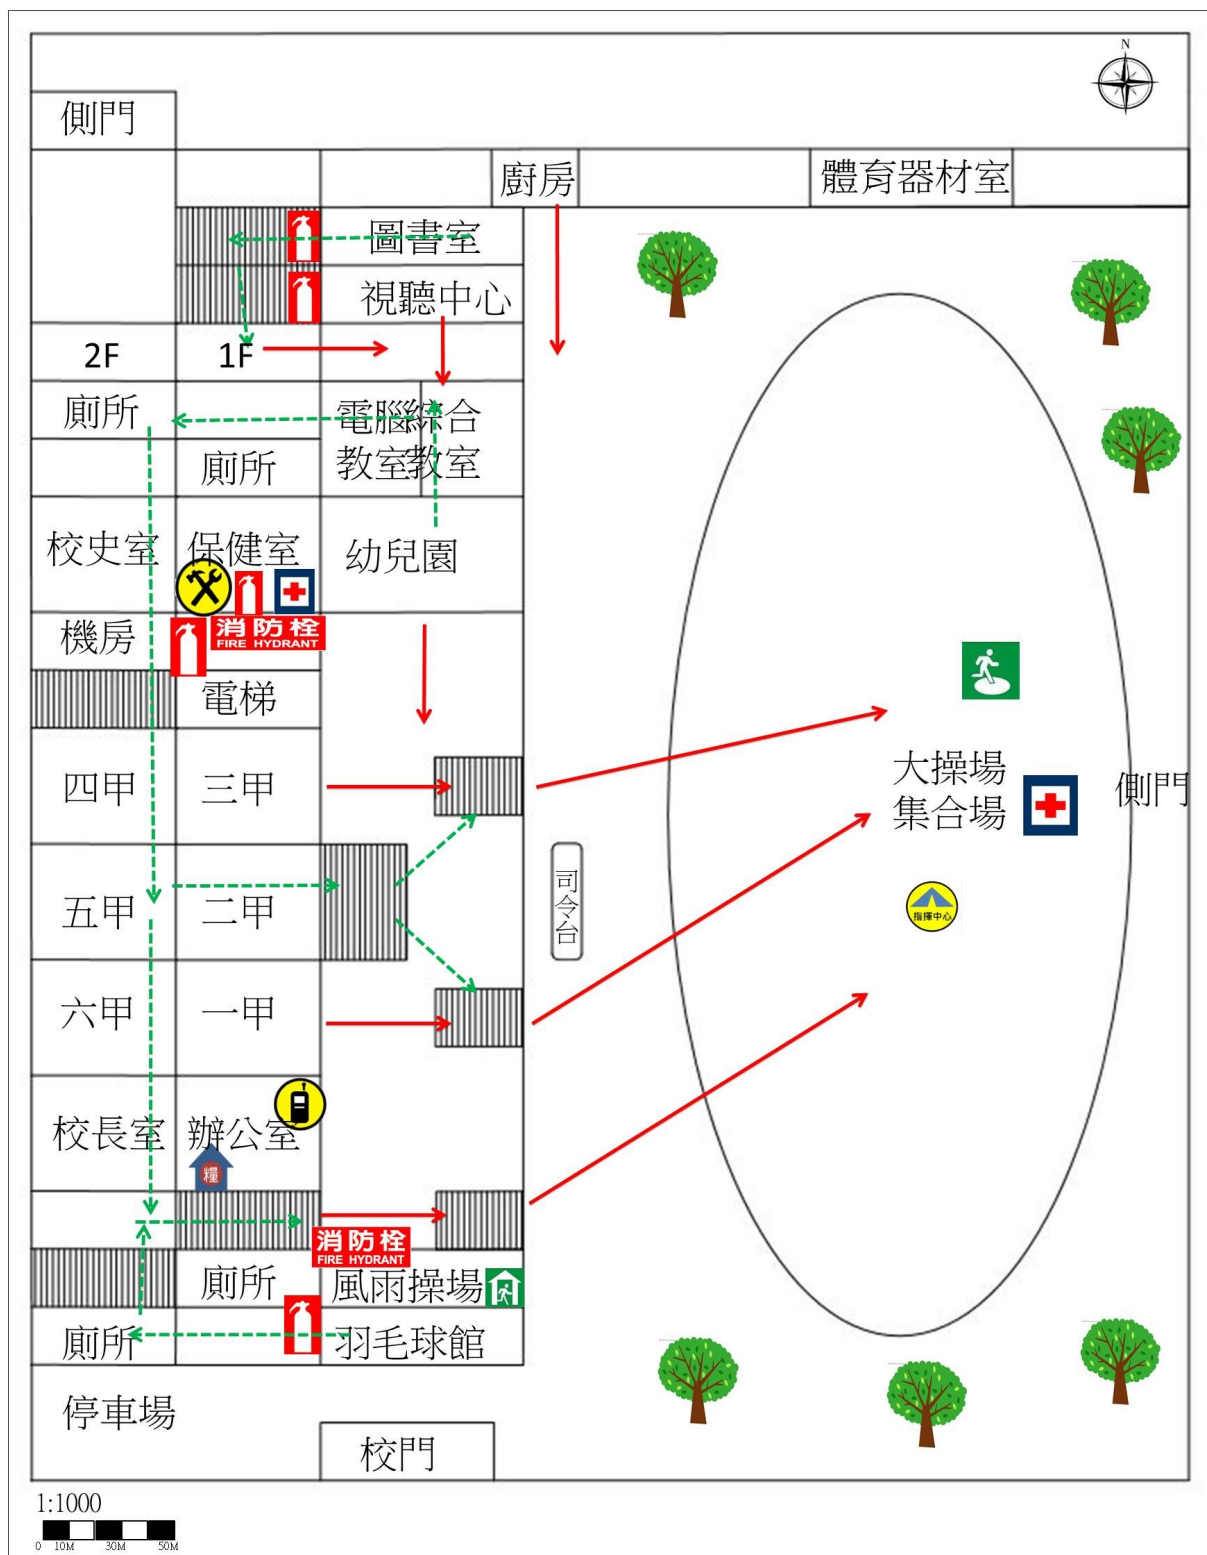

苗栗縣九湖國小校園防災地圖(地震災害)

經度: 東經120度46分35秒
緯度: 北緯24度28分22秒

107.6
總務處製

防救災資訊

災害通報單位

教育部校安中心
02-33437855
02-33437856
苗栗縣災害應變中心
037-271620#529
苗栗縣政府
1999
苗栗縣教育處
037-327483
銅鑼鄉災害應變中心
037-982130#27

警消醫療單位

銅鑼分駐所
037-981014
衛生署苗栗醫院
037-261920
銅鑼消防隊
037-981540

學校災害潛勢資訊

地震潛勢：中
淹水潛勢：低
坡地潛勢：低
(依全國各級學校災害潛勢資訊管理系統)

標示

建築內路線

建築外路線

圖例

室內避難處所

室外避難處所

急救站

滅火器

消防栓 消防栓

指揮中心

物資儲備點

救援器材放置點

通訊設備放置點